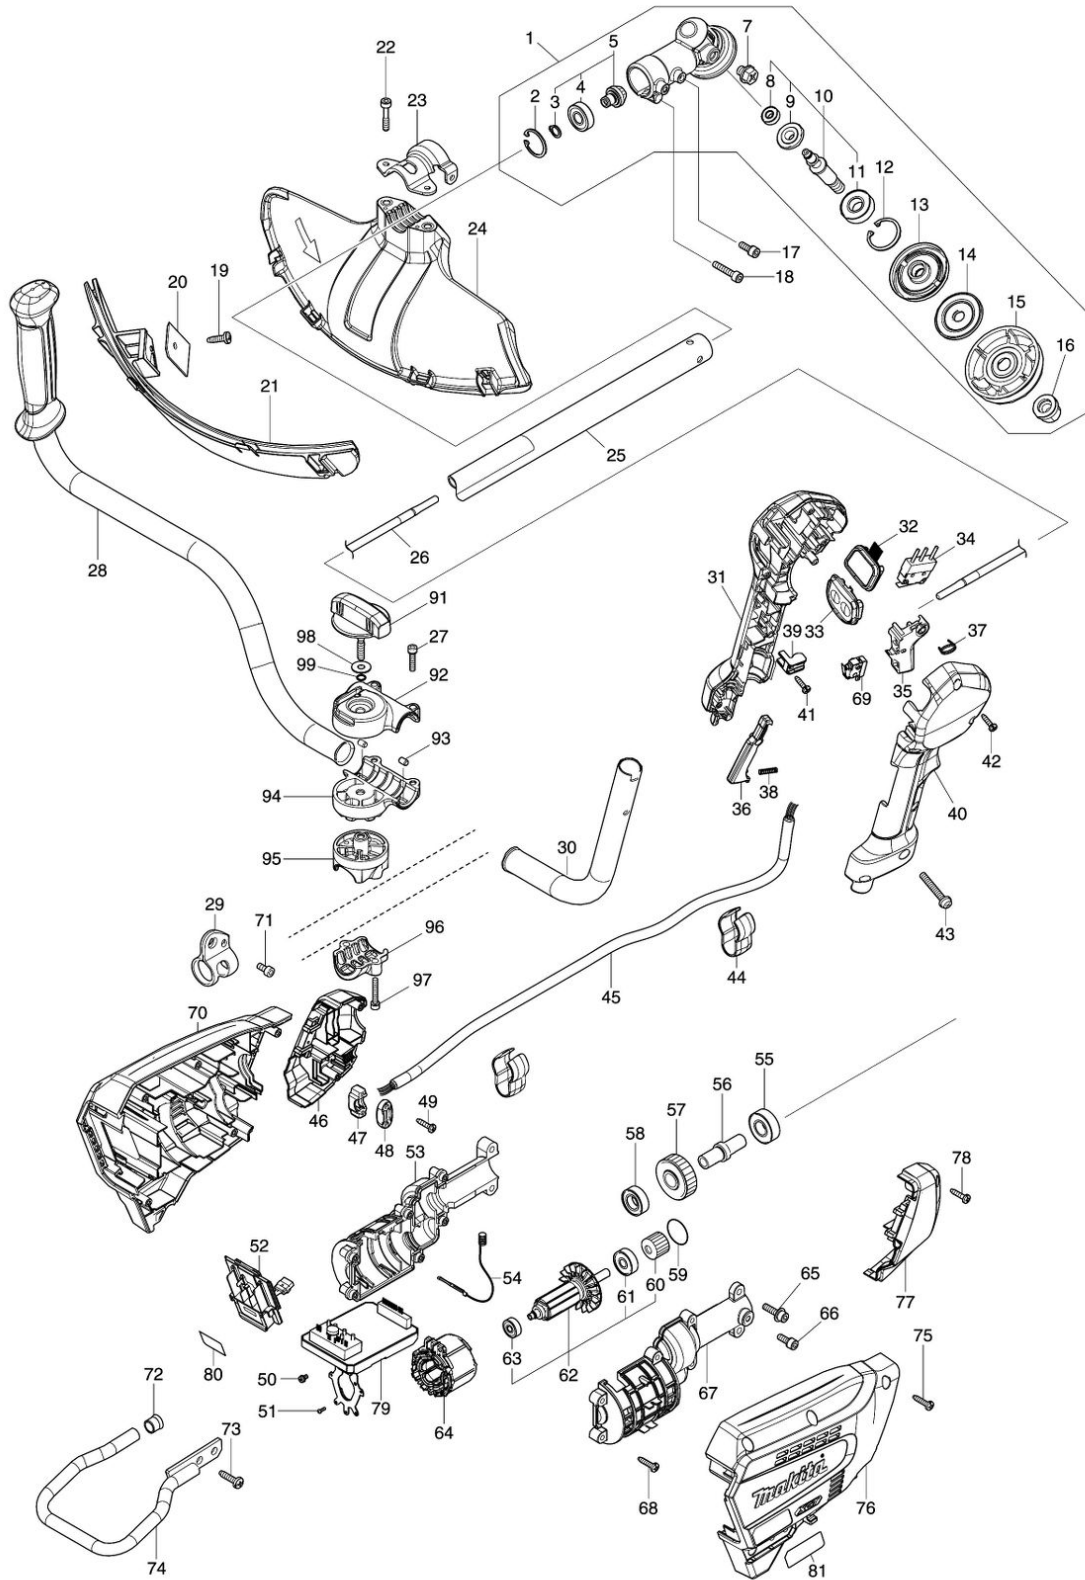

Model No.UR016G CORDLESS GRASS TRIMMER

Nr.	Part nr.	Name
001	126840-9	Tandwielhuis assy G UR016
002	259072-4	Borgring int R-24 EM408MP
003	259071-6	Borgring ext S-9 EM408MP
004	210157-1	Kogellager 609ZZ EM408MP
005	136949-9	Tandwiel 14mm UR016G
007	265590-2	Inbusbout M8X10Mm Ebh253U
008	210180-6	Kogellager 696ZZ UR016G
009	226184-8	Tandwiel 19mm UR016G
010	136973-2	As G assy UR016G
011	211138-8	Kogellager 6001Llu
012	257456-0	Borgring R28 UR016G
013	140A87-7	Sluitring cpl UR016G
014	347766-4	Borgring EM408MP
015	413201-5	Afdekring EM408MP
016	252236-9	Moer M10-17
017	922216-6	Inbusbout M5X14
018	922242-5	Zeskantbout M5X25
019	266388-0	Tapschroef 5X16 Uc30/35/4020A
020	347115-5	Draadsnijder Em405Mp
021	140X35-4	Beschermrand Maaikop EM408MP
022	251513-6	Inbusbout M5X25 Em404Mp
023	347107-4	Klem Tbv Beschermkap Em403Mp
024	412969-0	Beschermkap EM408MP
025	141N92-5	Steel cpl UR016/17G
025C10	819312-8	Makita Logo Label Ebh253U
025C20	8040V7-0	Label waarschuw UR012G
026	327B90-3	As UR016/17G
027	922241-7	Inbusbout M5X25Mm
028	141E67-0	Handgreep 19 L UR002G
029	347116-3	Hanger Dur188
030	327861-6	Handgreep 19 R UR002G
031	183X79-1	Handgreepset UR016
031C10	252180-0	Borgmoer M5 DUR369A
032	141D26-8	Circuit G UR016G
033	140W06-5	Schakelaarcircuit G UR101C
033C10	819J26-9	Label A/U DUR369A
034	632U35-5	Schakelaar UR013/014G
035	413P49-1	Schakelaarhandel UR016
036	413P48-3	Veiligheidshandel UR016
037	233540-5	Torsieveer 11 Ebh253U
038	233101-1	Drukveer 4
039	687260-7	Klemstrip 4350T
040	183X79-1	Handgreepset UR016
040C10	252180-0	Borgmoer M5 DUR369A
041	266326-2	Tap Schroef 4X18mm P
042	266326-2	Tap Schroef 4X18mm P